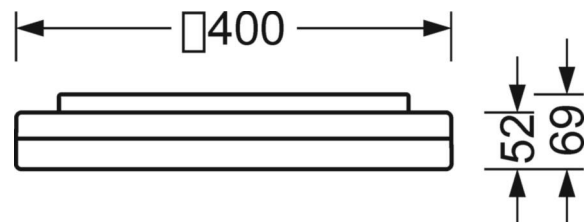

электротехника

Балласт	Электронный драйвер, дежурное освещение 3ч. (1 штука)
Мощность системы	23W
сетевое напряжение	230V/50Hz
класс энергосбережения/Источник света	C

Оптика

Оснастка	LED, цветопередача/оттенок света CRI ≥ 80 / 4000K
Допуск для координаты цветности (MacAdam)	5SDCM
Номинальный световой поток	2854lm
Номинальный световой поток-при дежурном освещении	213lm
Срок службы LED	50000h L80/B10 (Tq 30°C)
светоотдача светильников	127lm/W
UGR поп./вдоль	21.8 / 21.9

DEEP-LINK

<https://www.regiolum.de/ru/article/21908314180>

Ссылка	LED 2900lm 840
ηLB	100 %
Φ ↓/↑	88 % / 12 %
UGR поп./вдоль	21.8 / 21.9

Механика

цвет корпуса	белый цвет, подобен RAL 9003
размеры (LxWxH/DxH)	400mm x 400mm x 69mm
вес (нетто)	2.58kg
Cable entry KE	см. Руководство по монтажу
Вид монтажа	Потолочная одиночная установка, установка отдельных светильников на подвесе, установка на стене

размеры

L	400 mm	Длина
B	400 mm	Ширина
H	69 mm	Высота
A1	208 mm	Расстояние между точками крепежа при одиночной установке
A1 alternativ	180 mm	alternativ Расстояние между точками крепежа при одиночной установк