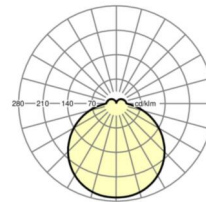

параметры

номер заказа	21908314180
код EAN	4020863394210
номер таможенного тарифа	94051140
Знак прохождения контроля	IP 40, класс защиты I, испытания на воспламенение 650°C, F, Indoor, CE
Степень ударопрочности IK	IK02 (10°C bis 30°C)
Температура окружения	ta 10°C в 30°C
Гарантийный срок	5 лет
Государственные программы поддержки	BEG - государственные субсидии для энергосберегающих зданий (действительна только для Германии)

электротехника

Балласт	Электронный драйвер, дежурное освещение 3ч. (1 штука)
Мощность системы	23W
сетевое напряжение	230V/50Hz
класс энергосбережения/Источник света	C

Оптика

Оснастка	LED, цветопередача/оттенок света CRI ≥ 80 / 4000K
Допуск для координаты цветности (MacAdam)	5SDCM
Номинальный световой поток	2854lm
Номинальный световой поток-при дежурном освещении	213lm
Срок службы LED	50000h L80/B10 (Tq 30°C)
светоотдача светильников	127lm/W
UGR поп./вдоль	21.8 / 21.9

DEEP-LINK

<https://www.regiolum.de/ru/article/21908314180>