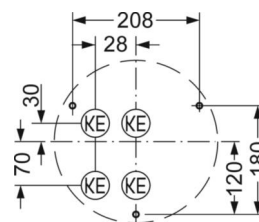

электротехника

Балласт	Электронный драйвер, дежурное освещение 3ч. (1 штука)
Мощность системы	23W
сетевое напряжение	230V/50Hz
класс энергосбережения/Источник света	C

Оптика

Оснастка	LED, цветопередача/оттенок света CRI ≥ 80 / 4000K
Допуск для координаты цветности (MacAdam)	5SDCM
Номинальный световой поток	2854lm
Номинальный световой поток-при дежурном освещении	213lm
Срок службы LED	50000h L80/B10 (Tq 30°C)
светоотдача светильников	127lm/W
UGR поп./вдоль	21.8 / 21.9

DEEP-LINK

<https://www.regiolum.de/ru/article/21908314180>

Ссылка	LED 2900lm 840
ηLB	100 %
Φ ↓/↑	88 % / 12 %
UGR поп./вдоль	21.8 / 21.9

Механика

цвет корпуса	белый цвет, подобен RAL 9003
размеры (LxWxH/DxH)	400mm x 400mm x 69mm
вес (нетто)	2.58kg
Cable entry KE	см. Руководство по монтажу
Вид монтажа	Потолочная одиночная установка, установка отдельных светильников на подвесе, установка на стене

размеры

L	400 mm	Длина
B	400 mm	Ширина
H	69 mm	Высота
A1	208 mm	Расстояние между точками крепежа при одиночной установке
A1 alternativ	180 mm	alternativ Расстояние между точками крепежа при одиночной установк